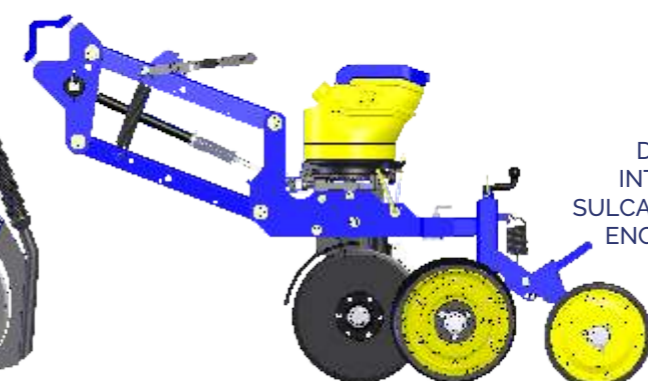

SAGA PLUS DUO FLEX

A **SAGA PLUS DuoFlex** é uma plantadeira adubadeira com sistema pantográfico, específica para culturas de grãos grossos, com espaçamento a partir de 45 cm, caracterizada pelo exclusivo sistema de chassi flexível, Duo Flex, com movimentos independentes: articulada.

ACIONAMENTO ATRAVÉS DE EIXO CARDAN

REGULAGEM PARA AFASTAMENTO DA RODA COMPACTADORA

CABEÇALHO DE PLANTIO SISTEMA DUO FLEX

RODAS DE CONTROLE DE PROFUNDIDADE ARTICULADA

DEPÓSITO DE ADUBO COM MAIOR CAPACIDADE

RESERVATÓRIO DE SEMENTE PARA ABASTECIMENTO COM "BIG BAG"

DISCO DE CORTE LISO 18" FRONTAL
DISCO DUPLO ENCONTRADO 15"x15"
ADUBO/SEMENTE

DISCO DE CORTE LISO 18"
SULCADOR FACÃO NO ADUBO
E DISCO DUPLO ENCONTRADO
15"x15" PARA SEMENTE

DISCO DE CORTE LISO 18" CONJ.
INTEGRADO DISCO DE CORTE 17" E
SULCADOR FACÃO ADUBO E DISCO DUPLO
ENCONTRADO 15"x15" PARA SEMENTE

DISCO DE CORTE LISO 18",
DISCO CORTE TURBO 17" E
DISCO DUPLO ENCONTRADO
15"x15" PARA SEMENTE