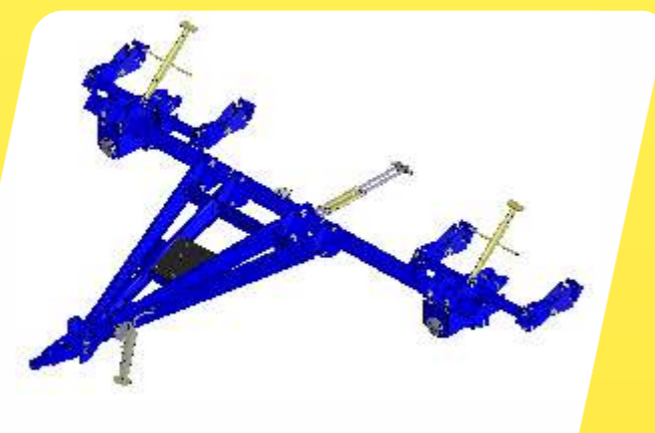

CABEÇALHO DE PLANTIO SISTEMA DUO FLEX