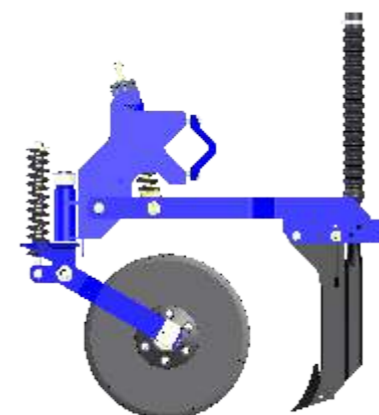

*Peso vazio pode variar de acordo com a configuração de montagem.

**Proporção do Adubo 1 Litro = 1,15 Kg.

***Proporção do Semente 1 Litro = 0,75 Kg.

DISCOS DE CORTE DESALINHADOS E SULCADOR FACÃO AFASTADO NO ADUBO

ACIONAMENTO ATRAVÉS DE EIXO CARDAN

REGULAGEM PARA AFASTAMENTO DA RODA COMPACTADORA

CABEÇALHO DE PLANTIO SISTEMA DUO FLEX

RODAS DE CONTROLE DE PROFUNDIDADE ARTICULADA

DEPÓSITO DE ADUBO COM MAIOR CAPACIDADE

RESERVATÓRIO DE SEMENTE PARA ABASTECIMENTO COM "BIG BAG"

DISCO DE CORTE LISO 18" FRONTAL
DISCO DUPLO ENCONTRADO 15"x15"
ADUBO/SEMENTE

DISCO DE CORTE LISO 18"
SULCADOR FACÃO NO ADUBO
E DISCO DUPLO ENCONTRADO
15"x15" PARA SEMENTE

DISCO DE CORTE LISO 18" CONJ.
INTEGRADO DISCO DE CORTE 17" E
SULCADOR FACÃO ADUBO E DISCO DUPLO
ENCONTRADO 15"x15" PARA SEMENTE

DISCO DE CORTE LISO 18",
DISCO CORTE TURBO 17" E
DISCO DUPLO ENCONTRADO
15"x15" PARA SEMENTE