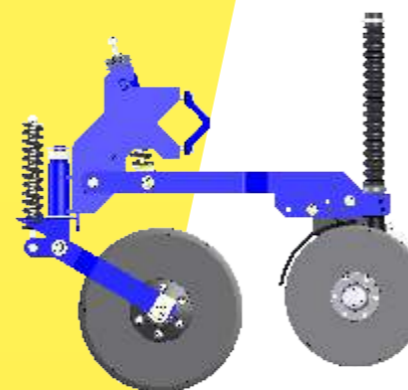

SAGA PLUS DUO FLEX

A **SAGA PLUS DuoFlex** é uma plantadeira adubadeira com sistema pantográfico, específica para culturas de grãos grossos, com espaçamento a partir de 45 cm, caracterizada pelo exclusivo sistema de chassi flexível, Duo Flex, com movimentos independentes: articulada.

ACIONAMENTO ATRAVÉS DE EIXO CARDAN

REGULAGEM PARA AFASTAMENTO DA RODA COMPACTADORA

CABEÇALHO DE PLANTIO SISTEMA DUO FLEX

RODAS DE CONTROLE DE PROFUNDIDADE ARTICULADA

DEPÓSITO DE ADUBO COM MAIOR CAPACIDADE

RESERVATÓRIO DE SEMENTE PARA ABASTECIMENTO COM "BIG BAG"

DISCO DE CORTE LISO 18" FRONTAL
DISCO DUPLO ENCONTRADO 15"x15"
ADUBO/SEMENTE

DISCO DE CORTE LISO 18"
SULCADOR FACÃO NO ADUBO
E DISCO DUPLO ENCONTRADO
15"x15" PARA SEMENTE

DISCO DE CORTE LISO 18" CONJ.
INTEGRADO DISCO DE CORTE 17" E
SULCADOR FACÃO ADUBO E DISCO DUPLO
ENCONTRADO 15"x15" PARA SEMENTE

DISCO DE CORTE LISO 18",
DISCO CORTE TURBO 17" E
DISCO DUPLO ENCONTRADO
15"x15" PARA SEMENTE