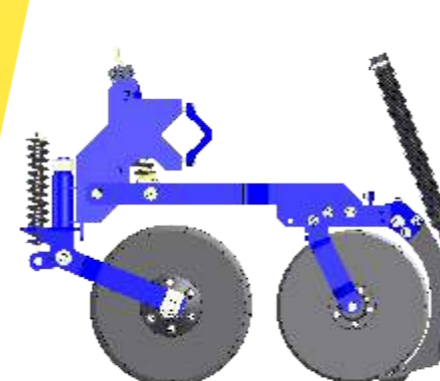

SAGA PLUS DUO FLEX

A **SAGA PLUS DuoFlex** é uma plantadeira adubadeira com sistema pantográfico, específica para culturas de grãos grossos, com espaçamento a partir de 45 cm, caracterizada pelo exclusivo sistema de chassi flexível, Duo Flex, com movimentos independentes: articulada.

*Peso vazio pode variar de acordo com a configuração de montagem.

**Proporção do Adubo 1 Litro = 1,15 Kg.

***Proporção do Semente 1 Litro = 0,75 Kg.

DISCOS DE CORTE DESALINHADOS E SULCADOR FACÃO AFASTADO NO ADUBO

RESERVATÓRIO DE SEMENTE PARA ABASTECIMENTO COM "BIG BAG"

DISCO DE CORTE LISO 18" FRONTAL
DISCO DUPLO ENCONTRADO 15"x15"
ADUBO/SEMENTE

DISCO DE CORTE LISO 18"
SULCADOR FACÃO NO ADUBO
E DISCO DUPLO ENCONTRADO
15"x15" PARA SEMENTE

DISCO DE CORTE LISO 18" CONJ.
INTEGRADO DISCO DE CORTE 17" E
SULCADOR FACÃO ADUBO E DISCO DUPLO
ENCONTRADO 15"x15" PARA SEMENTE

DISCO DE CORTE LISO 18",
DISCO CORTE TURBO 17" E
DISCO DUPLO ENCONTRADO
15"x15" PARA SEMENTE