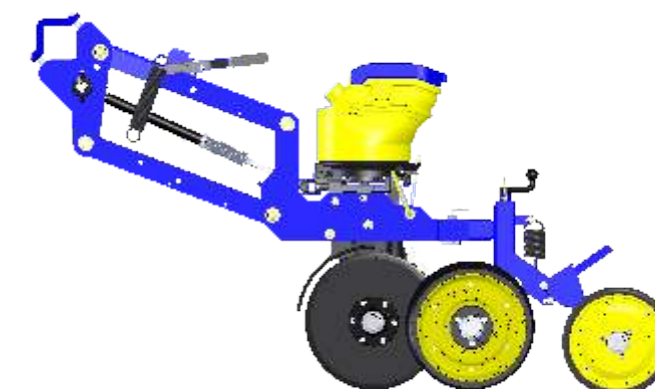

SAGA PLUS DUO FLEX

A **SAGA PLUS DuoFlex** é uma plantadeira adubadeira com sistema pantográfico, específica para culturas de grãos grossos, com espaçamento a partir de 45 cm, caracterizada pelo exclusivo sistema de chassi flexível, Duo Flex, com movimentos independentes: articulada.

*Peso vazio pode variar de acordo com a configuração de montagem.

**Proporção do Adubo 1 Litro = 1,15 Kg.

***Proporção do Semente 1 Litro = 0,75 Kg.

DISCOS DE CORTE DESALINHADOS E SULCADOR FACÃO AFASTADO NO ADUBO

RESERVATÓRIO DE SEMENTE PARA ABASTECIMENTO COM "BIG BAG"

DISCO DE CORTE LISO 18" FRONTAL
DISCO DUPLO ENCONTRADO 15"x15"
ADUBO/SEMENTE

DISCO DE CORTE LISO 18"
SULCADOR FACÃO NO ADUBO
E DISCO DUPLO ENCONTRADO
15"x15" PARA SEMENTE

DISCO DE CORTE LISO 18" CONJ.
INTEGRADO DISCO DE CORTE 17" E
SULCADOR FACÃO ADUBO E DISCO DUPLO
ENCONTRADO 15"x15" PARA SEMENTE

DISCO DE CORTE LISO 18",
DISCO CORTE TURBO 17" E
DISCO DUPLO ENCONTRADO
15"x15" PARA SEMENTE