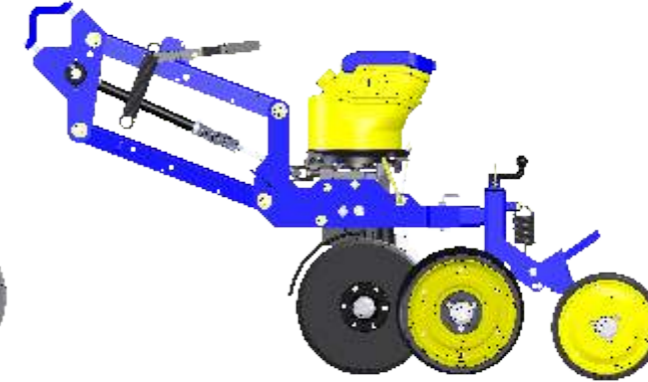

SAGA PLUS DUO FLEX

A **SAGA PLUS DuoFlex** é uma plantadeira adubadeira com sistema pantográfico, específica para culturas de grãos grossos, com espaçamento a partir de 45 cm, caracterizada pelo exclusivo sistema de chassi flexível, Duo Flex, com movimentos independentes: articulada.

ACIONAMENTO ATRAVÉS DE EIXO CARDAN

REGULAGEM PARA AFASTAMENTO DA RODA COMPACTADORA

CABEÇALHO DE PLANTIO SISTEMA DUO FLEX

RODAS DE CONTROLE DE PROFUNDIDADE ARTICULADA

DEPÓSITO DE ADUBO COM MAIOR CAPACIDADE

RESERVATÓRIO DE SEMENTE PARA ABASTECIMENTO COM "BIG BAG"

DISCO DE CORTE LISO 18" FRONTAL
DISCO DUPLO ENCONTRADO 15"x15"
ADUBO/SEMENTE

DISCO DE CORTE LISO 18"
SULCADOR FACÃO NO ADUBO
E DISCO DUPLO ENCONTRADO
15"x15" PARA SEMENTE

DISCO DE CORTE LISO 18" CONJ.
INTEGRADO DISCO DE CORTE 17" E
SULCADOR FACÃO ADUBO E DISCO DUPLO
ENCONTRADO 15"x15" PARA SEMENTE

DISCO DE CORTE LISO 18",
DISCO CORTE TURBO 17" E
DISCO DUPLO ENCONTRADO
15"x15" PARA SEMENTE